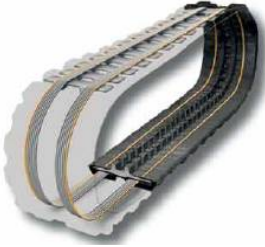

AUTORIZOVANÝ PRODEJCE

podvozkové a opotřebitelné díly na minibagry

GUMOVÉ PASY

- nejmodernější konstrukce ocelového jádra na principu nekonečné cívky
- nejkvalitnější gumové směsi
- špičková technologie prověřená dodavatelem značkových pasů, pro které náš dodavatel vyrábí
- široký sortiment pokrývající naprostou většinu zde provozovaných strojů
- **běžné rozměry skladem v Praze k okamžitému odběru nebo k zaslání do 24/48 hod.**
- ostatní z evropského skladu výrobce v Německu – dodání do 3 – 5 dnů
- **příznivé ceny, vynikající poměr cena / kvalita**

PODVOZKOVÉ DÍLY

- materiály a kvalita zpracování odpovídající značkovým dílům
- sortiment pokrývající většinu zde provozovaných strojů
- **nejběžnější díly skladem v Praze k okamžitému odběru nebo k zaslání do 24 či 48 hodin**
- ostatní z evropského skladu výrobce v Německu – dodání do 3 – 5 dnů
- **příznivé ceny, vynikající poměr cena / kvalita**

OPOTŘEBITELNÉ DÍLY – ZUBY, ADAPTÉRY, ŠROUBY, ZAJIŠTĚNÍ

- materiály, kvalita a odolnost odpovídající značkovým dílům
- sortiment pokrývající osazení většiny zde provozovaných strojů
- **běžné tvary a velikosti skladem v Praze k okamžitému odběru nebo k zaslání do 24 či 48 hodin**
- ostatní z evropského skladu výrobce v Německu – dodání do 3 – 5 dnů
- **příznivé ceny, vynikající poměr cena / kvalita**